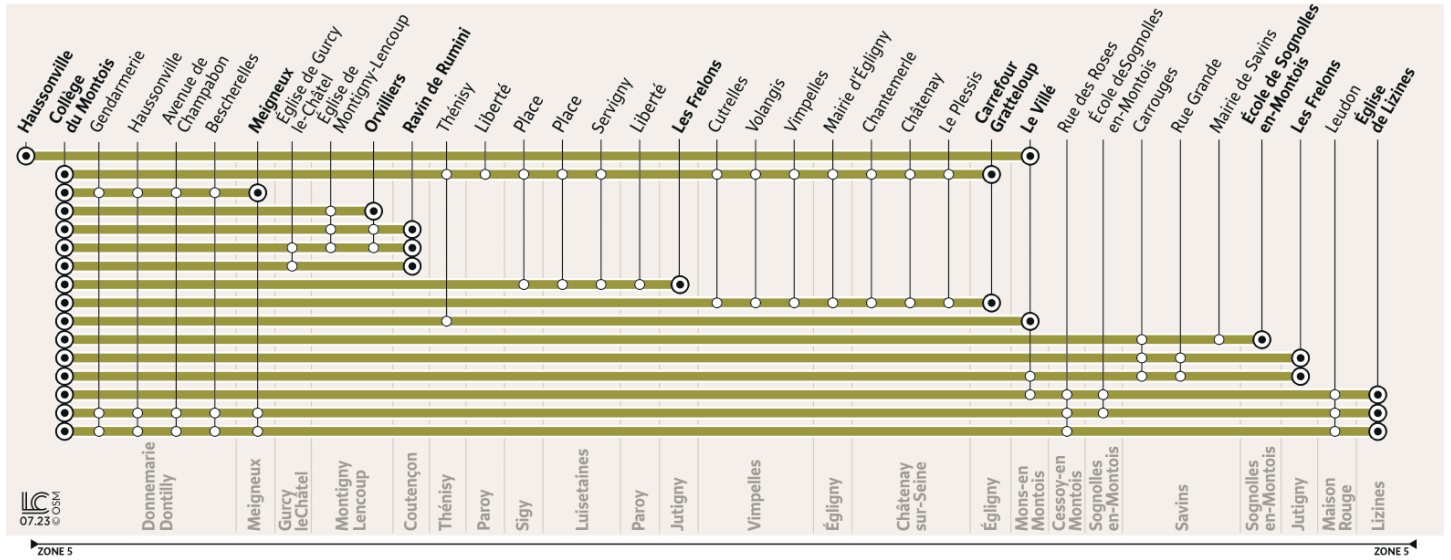

3249

DONNEMARIE-DONTILLY Collège du Montois → COUTENÇON Ravin de Rumini

Horaires valables du 4 décembre 2023 au 1er septembre 2024

Du lundi au vendredi

Périodes de fonctionnement		SC	SC	SC	SC	SC	SC	SC	SC	SC	SC	SC	SC	SC	SC	SC	SC	SC	SC
Jours de fonctionnement		Me	Me	Me	Me	Me	Me	Me	Me	LMJV	LMJV	LMJV	LMJV	LMJV	LMJV	LMJV	LMJV	LMJV	LMJV
DONNEMARIE-DONTILLY	Collège du Montois	12:40	12:40	12:40	12:40	12:40	12:40	12:45		16:15	16:15	16:15	16:15	17:10	17:10	17:10	17:10	17:10	
	Gendarmerie	12:44								16:18									17:14
	Haussonville	12:45							13:39	16:20									17:15 19:05
	Avenue de Champabon	12:47								16:21									17:17
	Bescherelles	12:51								16:29									17:23
MEIGNEUX	Meigneux	12:58								16:33									17:28
MONS-EN-MONTOIS	Le Villé								13:45				16:18			17:13			
	SAVINS	Carrouges											16:29	17:25					
CESSOY-EN-MONTOIS	Rue Grande												16:30	17:27					
	CESSOY-EN-MONTOIS	Rue des Roses	13:03							16:37						17:17			
SOGNOLLES-EN-MONTOIS	Ecole									16:40						17:20			
MAISON-ROUGE	Leudon	13:08								16:44						17:25			
LIZINES	Eglise	13:11								16:48						17:30			
THÉNISY	Thénisy		12:47												17:20				
MONS-EN-MONTOIS	Le Villé		12:52																19:11
PAROY	Liberté									16:28					17:23				
VIMPELLES	Cutrelles			12:49						16:40					17:35				
	Volangis			12:53						16:43					17:38				
	Vimpelles			12:55						16:46					17:41				
EGLIGNY	Mairie		12:59							16:49				17:44					
CHÂTENAY-SUR-SEINE	Chantemerle									16:51				17:46					
SAVINS	Carrouges							12:54											
	Mairie							12:56											
SOGNOLLES-EN-MONTOIS	Ecole							13:05											
SIGY	Place				12:45														
LUISETAINES	Place				12:47														
PAROY	Servigny				12:49														
	Liberté				12:54														
JUTIGNY	Les Frelons				12:59							16:35	17:33						
GURCY-LE-CHÂTEL	Eglise						12:50				16:27								
CHÂTENAY-SUR-SEINE	Chantemerle																		
	Châtenay				13:03														
COURCELLES-EN-BASSÉE	Le Plessis				13:04							16:52			17:47				
ÉGLIGNY	Carrefour Gratteloup				13:08							16:55			17:50				
MONTIGNY-LENCOUP	Eglise														17:55				
	Orvilliers						12:47						16:32						17:20
COUTENÇON	Ravin de Rumini							13:00					16:35						17:22
													16:42						17:32

PÉRIODES DE FONCTIONNEMENT

SC Période scolaire

JOURS DE FONCTIONNEMENT

LàV Lundi à Vendredi

Me Mercredi

LMJV Lundi, Mardi, Jeudi & Vendredi

Mise à jour : 24/11/2023