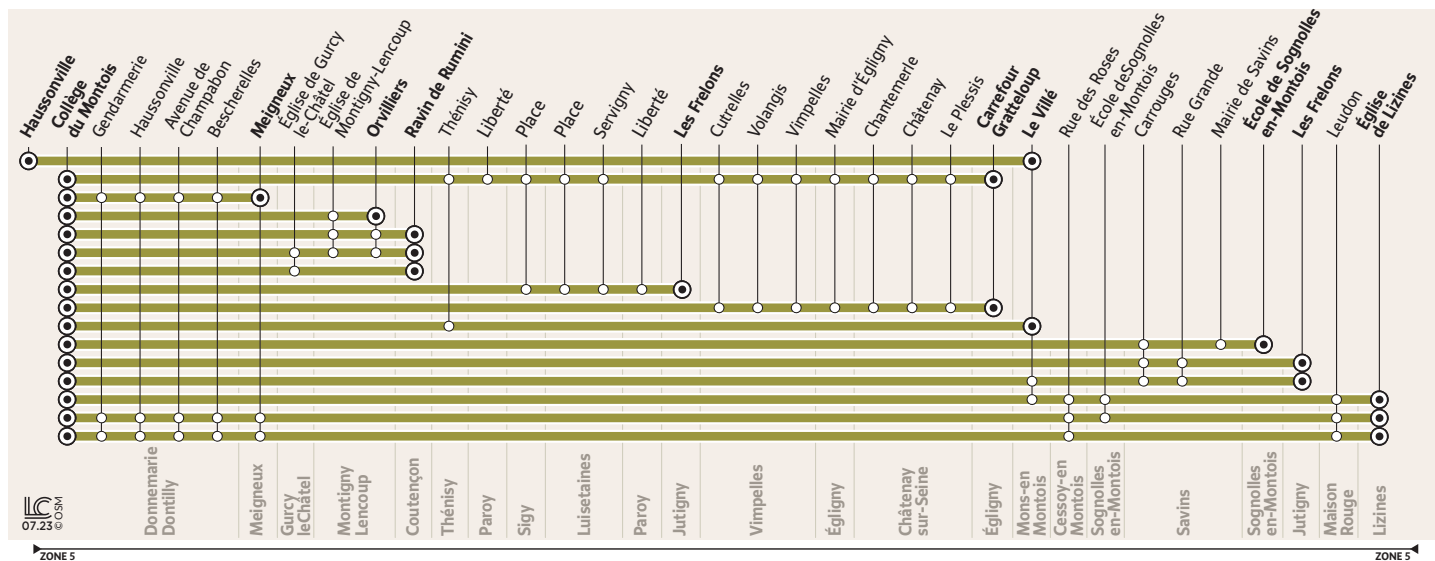

3249

COUTENÇON Ravin de Rumini → DONNEMARIE-DONTILLY Collège du Montois

Horaires valables du 2 septembre 2024 au 31 août 2025 - Ne circule pas les jours fériés

Du lundi au vendredi

	Périodes de fonctionnement	Jours de fonctionnement							
		SC	SC	SC	SC	SC	SC	SC	
		LàV	LàV	LàV	LàV	LàV	LàV	LàV	
COUTENÇON	Ravin de Rumini							8:15	
MONTIGNY-LENCOUP	Orvilliers						8:15		
	Eglise						8:19	8:25	
MONS-EN-MONTOIS	Le Villé	7:00						8:20	
THÉNISY	Thénisy							8:25	
JUTIGNY	Les Frelons			7:56					
PAROY	Liberté			8:01					
LUISETAINES	Servigny			8:06					
	Place			8:08					
SIGY	Place			8:10					
SAVINS	Carrouges					8:10			
	Mairie					8:12			
SOGNOLLES-EN-MONTOIS	Ecole					8:20			
CHÂTENAY-SUR-SEINE	Chantemerle				8:06				
COURCELLES-EN-BASSÉE	Le Plessis				8:13				
CHÂTENAY-SUR-SEINE	Châtenay				8:15				
ÉGLIGNY	Carrefour Gratteloup				8:18				
	Mairie				8:20				
VIMPELLES	Vimpelles				8:26				
	Volangis				8:29				
	Cutrelles				8:32				
MAISON-ROUGE	Leudon		7:55						
LIZINES	Eglise		7:59						
CESSOY-EN-MONTOIS	Rue des Roses		8:06						
MEIGNEUX	Meigneux		8:09						
DONNEMARIE-DONTILLY	Bescherelles		8:14						
	Avenue de Champabon		8:23						
	Haussonville	7:08	8:25						
	Gendarmerie		8:26						
	Collège du Montois		8:31	8:15	8:36	8:30	8:30	8:36	8:32

PÉRIODES DE FONCTIONNEMENT

SC Période scolaire

JOURS DE FONCTIONNEMENT

LàV Lundi à Vendredi

Me Mercredi **LMJV** Lundi, Mardi, Jeudi & Vendredi

Mise à jour : 20/08/2024

3249

DONNEMARIE-DONTILLY Collège du Montois

PÉRIODES DE FONCTIONNEMENT

SC Période scolaire

JOURS DE FONCTIONNEMENT

LàV Lundi à Vendredi

Me Mercredi LMJV Lundi, Mardi, Jeudi & Vendredi

Mise à jour : 20/08/2024